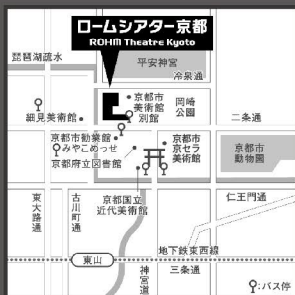

## 【第二部】

令和六年八月二十二日(木) 午後六時三十分始

(開場六時、予約引換五時三十分)

於 ロームシアター京都 サウスホール

ナビゲーション 鷲尾 世志子

英語通訳  
Consecutive translation of English

(能)

花月 河村浩太郎 原 大 大鼓 渡部 諭 小鼓 林 大和 笛 森田 保美

間 山下 守之 (後見) 河村 晴久 林 宗一郎 (地謡) 寺澤 拓海 樹下 千慧 河村 和晃 松野 浩行 味方 善之 吉浪 壽晃 河村 晴道 片山 伸吾

(狂言)

梟 法師 茂山忠三郎 弟 山本 善之 病人 鈴木 実 (後見) 井口 竜也

(半能)

融 片山九郎右衛門 有松 遼一 大鼓 河村凛太郎 小鼓 吉阪 一郎 笛 左鴻 敬介 酌之舞 味方 玄 大江 広祐 河村 和貴 梅田 嘉宏 田茂井廣道 分林 道治 武田 正邦 河村 博重

ロームシアター京都  
ROHM Theatre Kyoto

〒606-8342 京都市左京区岡崎最勝寺町 13  
TEL.075-771-6051(代表) 075-746-3201(チケットカウンター)  
FAX.075-746-3366 <https://rohmtheatrekkyoto.jp/>

- ・京都市営地下鉄東西線「東山」駅下車1番出口より徒歩約10分
- ・市バス32系統、46系統「岡崎公園 ロームシアター京都・みやこめっせ前」下車すぐ
- ・市バス5系統、86系統「岡崎公園 美術館・平安神宮前」下車徒歩約5分
- ・市バス31系統、201系統、202系統、203系統、206系統「東山二条・岡崎公園口」下車徒歩約5分